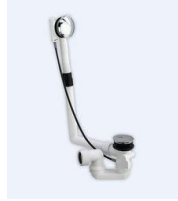

Система слив-перелив, крышка хром
код. 17757

3 600 руб.