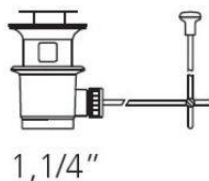

91.34.840.57 донный клапан для смесителя, хром
код. 50774
940 руб.