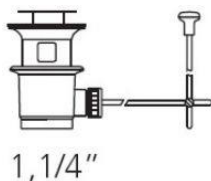

91.34.840.5.5.1 донный клапан для смесителя, латунь
код. 50773
1 851 руб.